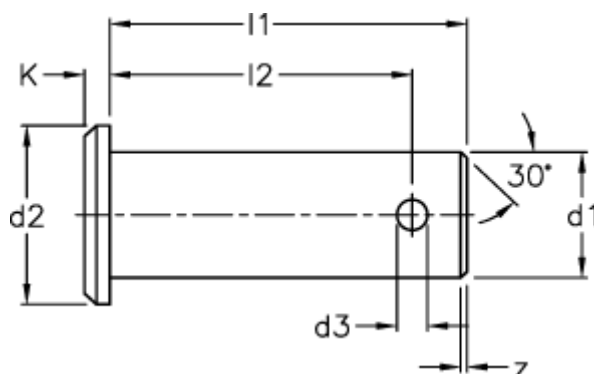

Varenummer: 1405616  
Beskrivelse: KLEE Split Bolt BNL 16x45x38,2  
Stål, forzinket, DIN 1434

## Mål

$d_1$ h11	= 16
$d_2$	= 20
$d_3$ h14	= 4.0
$K$	= 3.5
$l_1$ js 15	= 45
$l_2$ +0,5	= 38.2
Vægt (g)	= 72
$z$	= 1.5